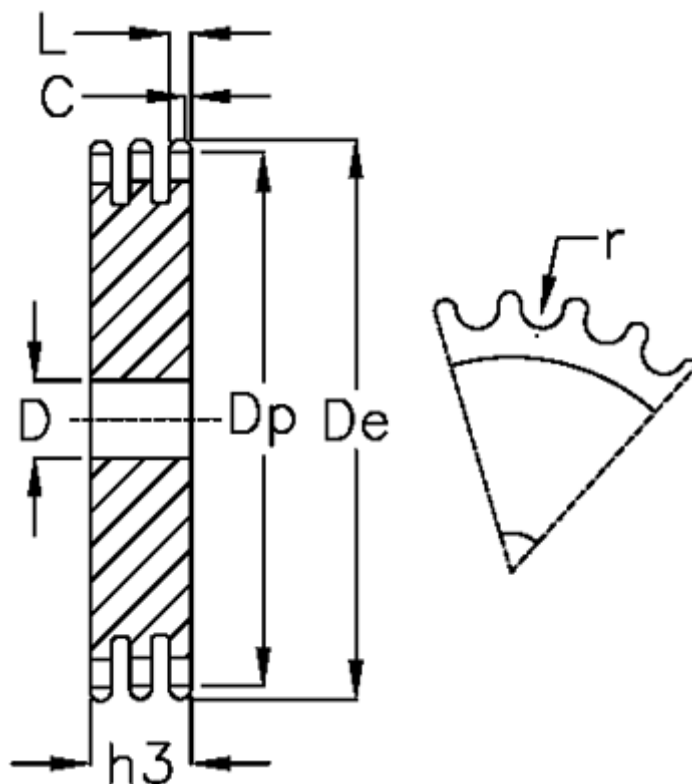

Varenummer: 616023008028
Beskrivelse: Pladehjul 16 B-3 Z=28 triplex

Mål

Antal tænder	= 28
C	= 3
D	= 30
De	= 237.7
Dp	= 226.85
For kædebetegnelse	= 16 B-3
For kæde størrelse	= 1 tomme x 17,02 mm
h3	= 79.6

L = 15.8
r = 15.88